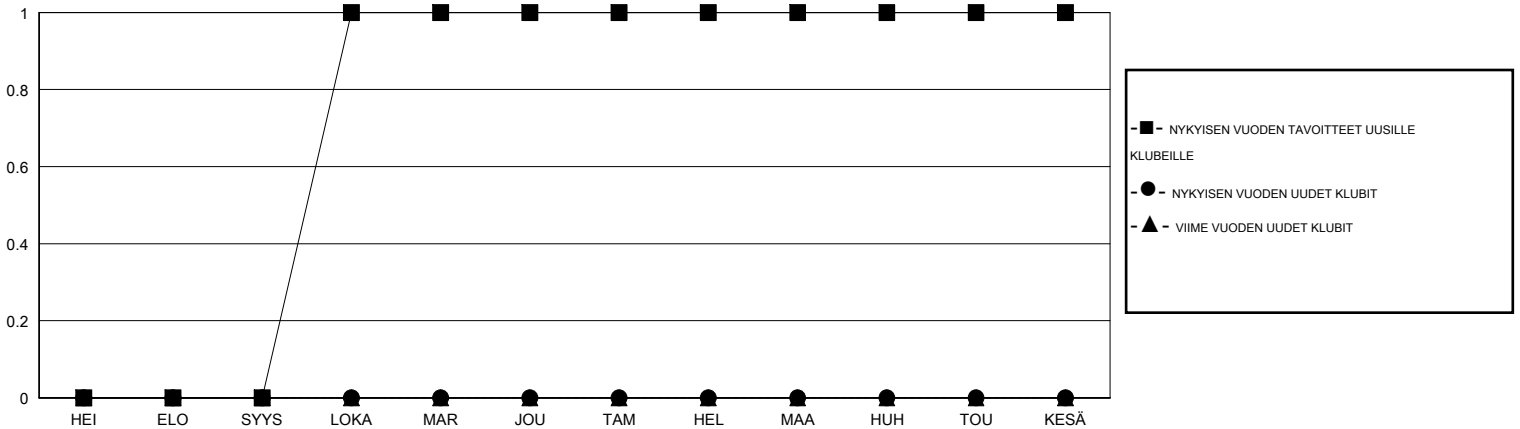

# MONTHLY MEMBERSHIP PROGRESS REPORT

District 107 G

Results as of: 9/30/2019

GMT:

SIJAINI FINLAND

GMT VAALPIIRI

Klubit				jäsenä			
TULOKSET 2019-2020				TULOKSET 2019-2020			
NELJÄNNES	UUDEN KLUBIN TAVOITE	UUDET KLUBIT	LOPETETUT KLUBIT	NELJÄNNES	JÄSENKASVUN NETTOTAVOITE	TOTEUTUNUT JÄSENKASVU	POISTETUT JÄSENET (mukaan lukien siirrot)
HEI/ELO/SYYS	0	0	0	HEI/ELO/SYYS	20	9	22
LOKA/MAR/JOU	1	0	0	LOKA/MAR/JOU	20	0	0
TAM/HEL/MAA	0	0	0	TAM/HEL/MAA	20	0	0
HUH/TOU/KESÄ	0	0	0	HUH/TOU/KESÄ	20	0	0

TAVOITTEET JA UUDET KLUBIT, KUMULATIIVINEN

TAVOITTEET JA JÄSENET, KUMULATIIVINEN

LAKKAUTETUT KLUBIT: 0

8 CLUBS OF 60 LISÄNNYT YHDEN TAI USEAMMAN UUTTA JÄSENTÄ

SUKUPUOLIJAKAUMA

MIES 1,091 (86.38%)  
NAINEN 172 (13.62%)