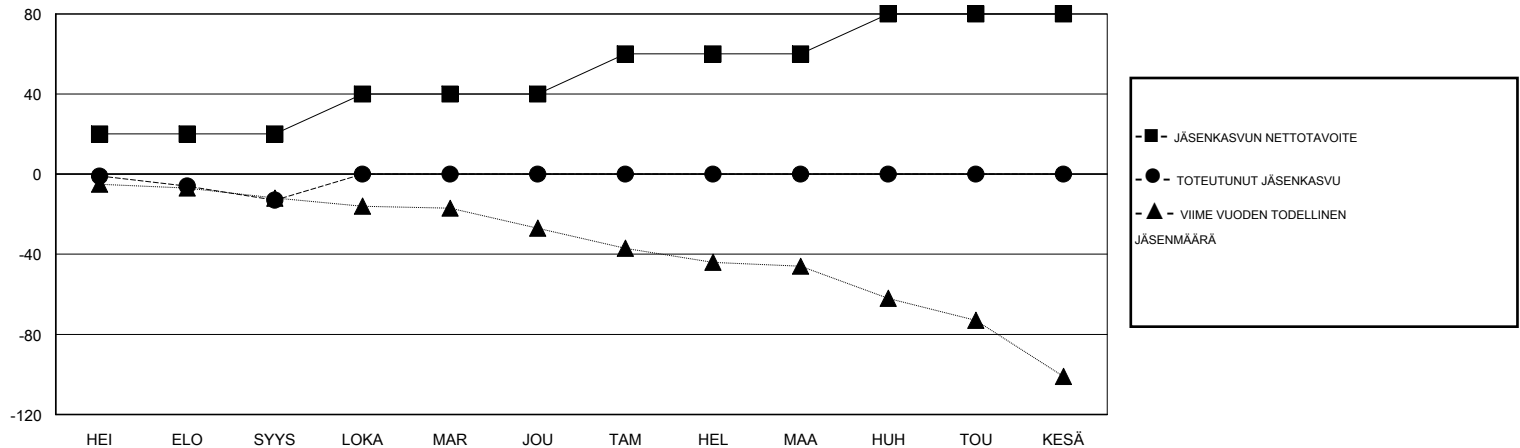

# MONTHLY MEMBERSHIP PROGRESS REPORT

District 107 G

Results as of: 9/30/2019

GMT:

SIJAINI FINLAND

GMT VAALPIIRI

Klubit				jäsenä			
TULOKSET 2019-2020				TULOKSET 2019-2020			
NELJÄNNES	UUDEN KLUBIN TAVOITE	UUDET KLUBIT	LOPETETUT KLUBIT	NELJÄNNES	JÄSENKASVUN NETTOTAVOITE	TOTEUTUNUT JÄSENKASVU	POISTETUT JÄSENET (mukaan lukien siirrot)
HEI/ELO/SYYS	0	0	0	HEI/ELO/SYYS	20	9	22
LOKA/MAR/JOU	1	0	0	LOKA/MAR/JOU	20	0	0
TAM/HEL/MAA	0	0	0	TAM/HEL/MAA	20	0	0
HUH/TOU/KESÄ	0	0	0	HUH/TOU/KESÄ	20	0	0

TAVOITTEET JA UUDET KLUBIT, KUMULATIIVINEN

TAVOITTEET JA JÄSENET, KUMULATIIVINEN

LAKKAUTETUT KLUBIT: 0

8 CLUBS OF 60 LISÄNNYT YHDEN TAI USEAMMAN UUTTA JÄSENTÄ

SUKUPUOLIJAKAUMA

MIES 1,091 (86.38%)  
NAINEN 172 (13.62%)